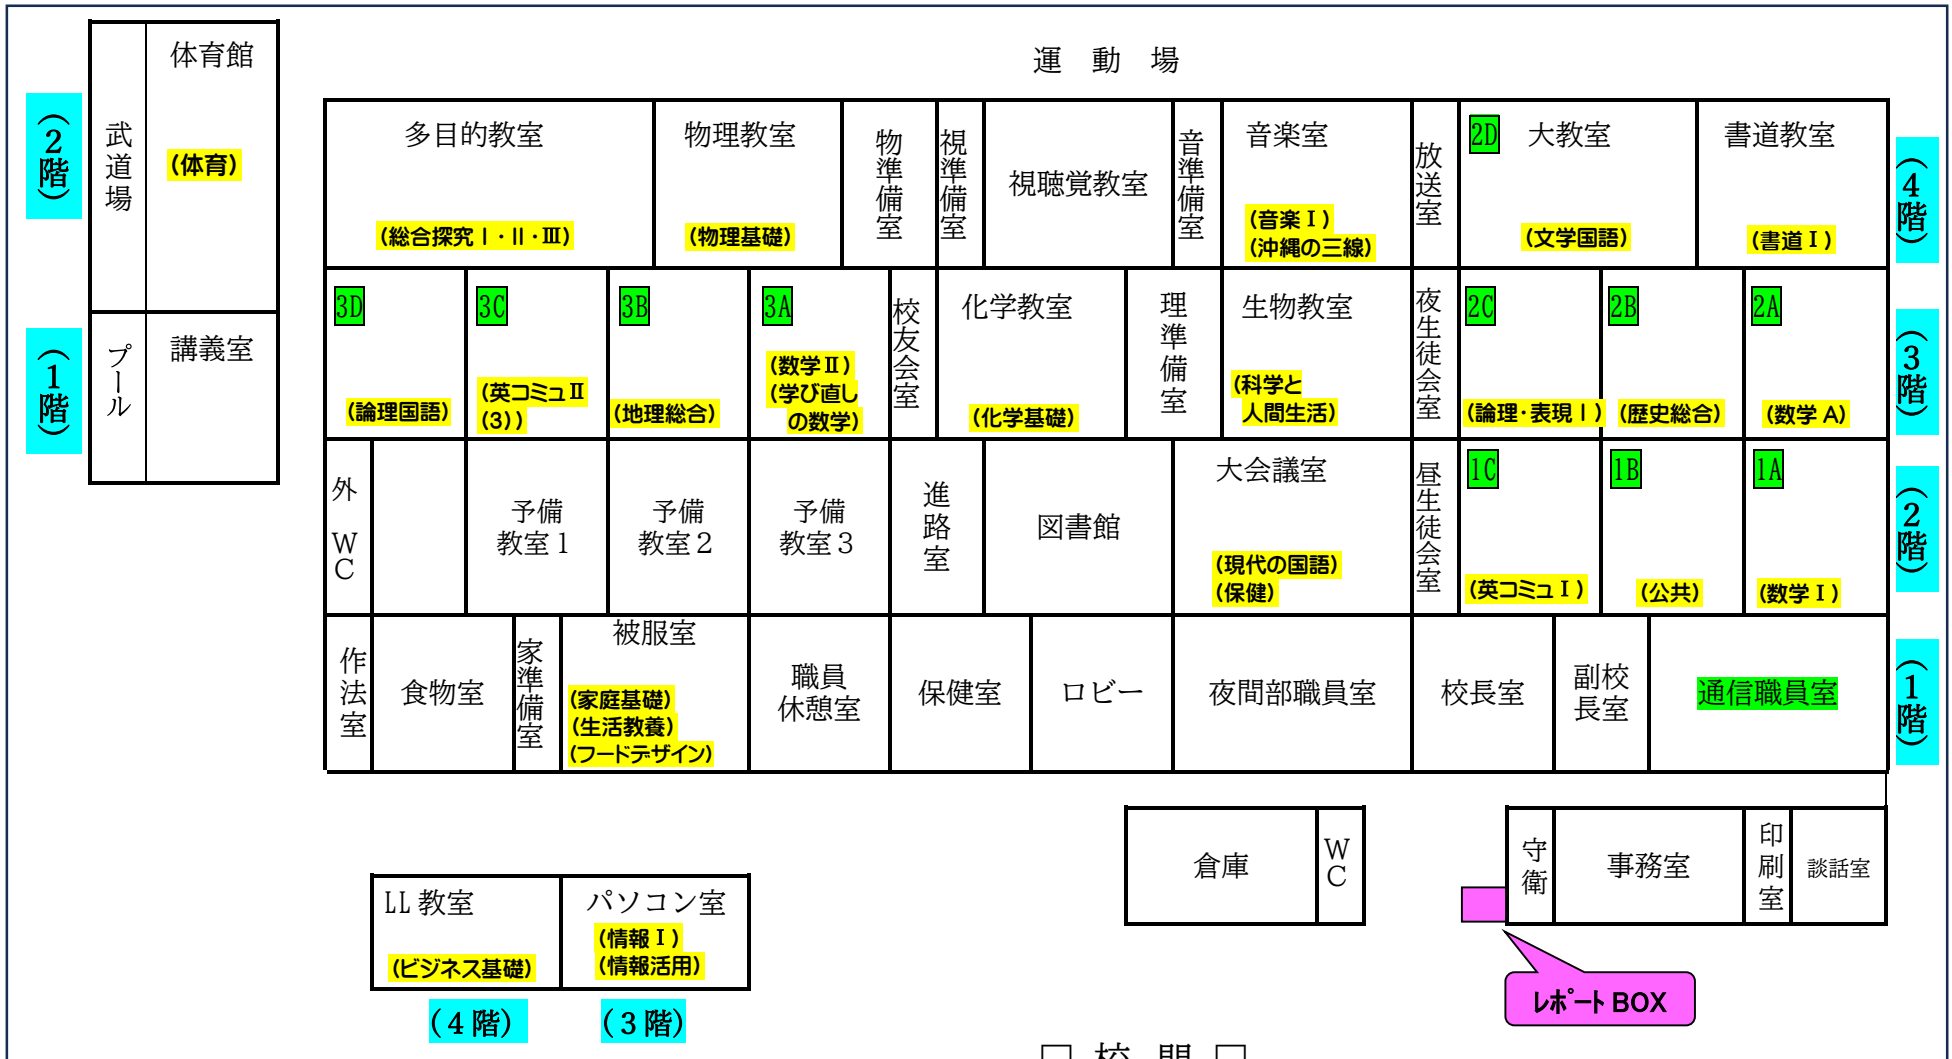

前期・日曜日

<見方>

科目によって、教室が決まっています。図を見て、各自で移動して下さい。

前期・月曜日

<見方>

科目によって、教室が決まっています。図を見て、各自で移動して下さい。

注意：月曜日は、午前部も授業を行っています。教室を間違えないように！